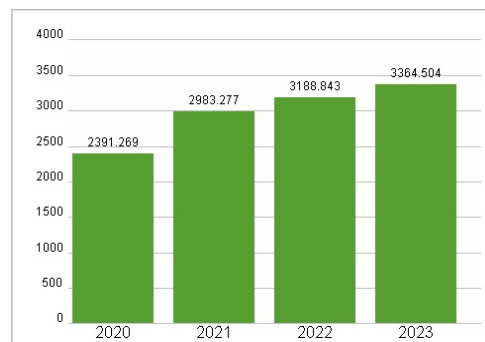

Wertentwicklung	1M	6M	1J
Performance	+6,20%	-5,50%	-23,46%
Volatilität	61,36	35,58	37,19
Volumen Ø (Stk./Tag)	00	00	00

Aktuelles KGV

Dividende je Aktie (USD)

Unternehmensumsatz (USD)

EBIT (USD)

Historische Daten: 2023 Erstellt: 13.08.2024 23:19