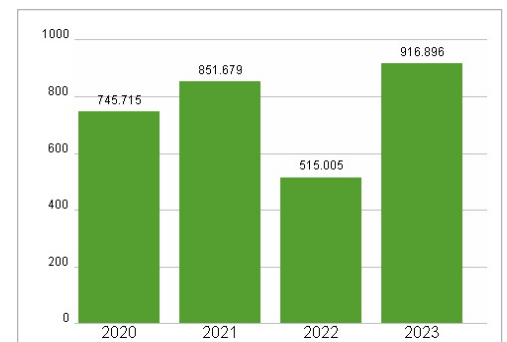

Wertentwicklung	1M	6M	1J
Performance	+6,20%	-5,50%	-23,46%
Volatilität	61,36	35,58	37,19
Volumen Ø (Stk./Tag)	00	00	00

Aktuelles KGV

Dividende je Aktie (USD)

Unternehmensumsatz (USD)

EBIT (USD)

Historische Daten: 2023 Erstellt: 13.08.2024 23:19