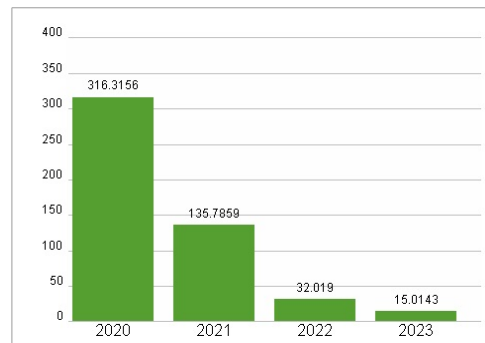

MATCH GR.INC. NEW DL-,001

Börse: Baader Bank (Baadex) ISIN: US57667L1070 Währung: EUR Kurs: 30,88 EUR Stand: 12.08.2024

Match Group, Inc. provides dating products worldwide. The company's portfolio of brands includes Tinder, Match, The League, Azar, Meetic, OkCupid, Hinge, Pairs, PlentyOfFish, and Hakuna, as well as a various other brands. The company was incorporated in 1986 and is based in Dallas, Texas.

Aktuelles KGV	15,01
Gewinn je Aktie	2,43
Letzte Dividende je Aktie	-
Aktuelle Dividendenrendite	-
Cash Flow je Aktie	3,35
Buchwert je Aktie	-0,07
Akt. Marktkapitalisierung	9.782,43 Mil.
EBIT	916,90 Mil.
EBIT-Marge	27,25
Industrie	Internet
Sektor	Internet
Subsektor	Internetsoftware und Dienstleistungen
Anschrift	Match Group Inc. 8750 N Central Expressway Dallas TX 75231 www.mtch.com
Investor Relations	
IR-Telefon	
IR-Email	IR@match.com
Hauptaktionäre	Vanguard Group Inc (11.63%),Blackrock Inc. (10.33%),State Street Corporation (4.75%),Price (T.Rowe) Associates Inc (3.74%),Nuveen...
Streubesitz	99,47%
Vorstand	Gary Swidler, Jared Sine, Malgosia Green, Justin McLeod, D.V. Williams, Hesam Hosseini, Will Wu, Justine Sacco, Philip Eigenmann
Aufsichtsrat	Thomas J. Mcinerney, Bernard Kim, Stephen Bailey, Melissa Brenner, Shar Dubey, Ann Mcdaniel, Wendi Murdoch, Glenn H. Schiffman, Pamela...
Mitarbeiter	-
Umsatz	3364,50 Mil.

Wertentwicklung	1M	6M	1J
Performance	+6,20%	-5,50%	-23,46%
Volatilität	61,36	35,58	37,19
Volumen Ø (Stk./Tag)	00	00	00

Aktuelles KGV

Dividende je Aktie (USD)

Unternehmensumsatz (USD)

EBIT (USD)

Historische Daten: 2023 Erstellt: 13.08.2024 23:19