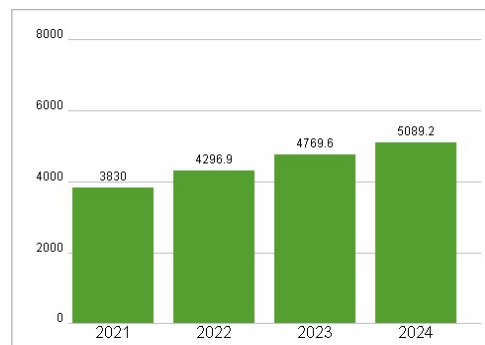

Unternehmensumsatz (GBP)