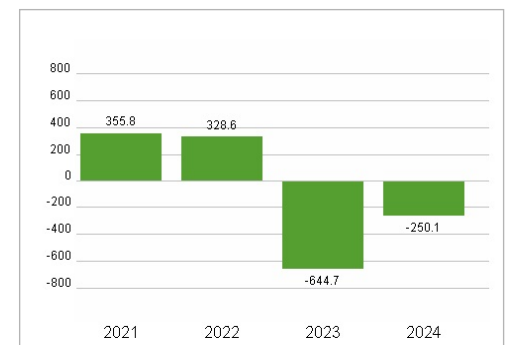

EBIT (GBP)

Historische Daten: 2024   Erstellt: 23.05.2025 20:02

RISIKOHINWEISE: Die Informationen auf dieser Seite dienen ausschließlich zu Informationszwecken und sollten weder als Verkaufsangebot noch als Aufforderung zum Kauf des Wertpapiers oder einer Empfehlung zugunsten des Wertpapiers verstanden werden. Die baha GmbH und die BAWAG P.S.K. Bank für Arbeit und Wirtschaft und Österreichische Postsparkasse Aktiengesellschaft übernehmen trotz sorgfältigster Recherche keinerlei Haftung für die Richtigkeit der angegebenen Daten.

Factsheet erstellt von: www.baha.com